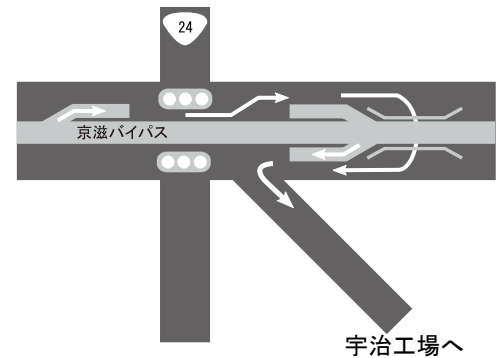

宇治FAセンター

〒611-0041

京都府宇治市榎島町一町田30-1

TEL:0774-25-6366 FAX:0774-25-6377

Googleマップ