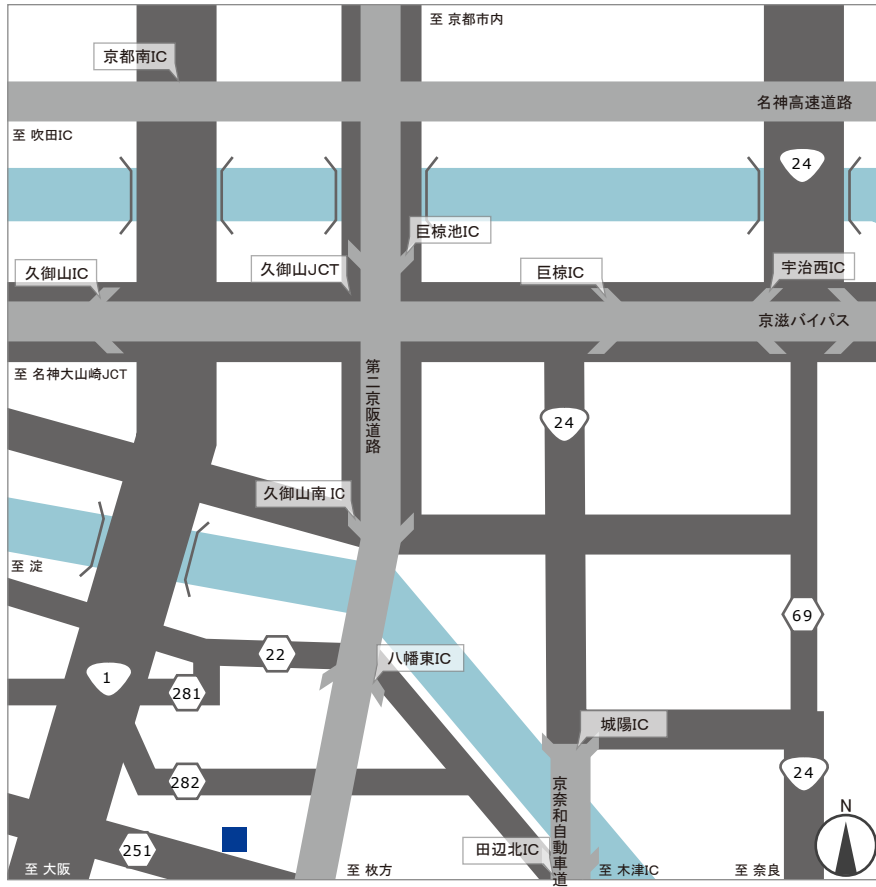

SHIOGAI SEIKI CO.,LTD.

株式会社 シオガイ精機

八幡工場へのアクセス

京都市内からのアクセス

京都市内(東寺)より約60分

大阪・奈良方面からのアクセス

第2京阪道路(下り) 八幡東より5分

第2京阪道路(上り) 京田辺松井より3分

新名神高速道路 八幡京田辺より2分

八幡工場

〒614-8237

京都府八幡市内里西山川2-4

TEL:075-983-5881 FAX:075-983-5955